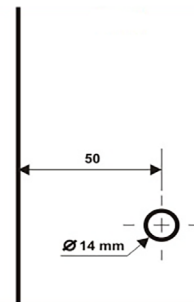

Cor: Branco, Bronze, Gold, Marrom, Metálico, Polido, Preto, Rose