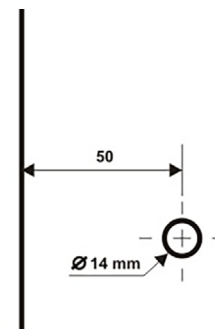

Cor: Branco, Bronze, Gold, Marrom, Metálico, Polido, Preto, Rose