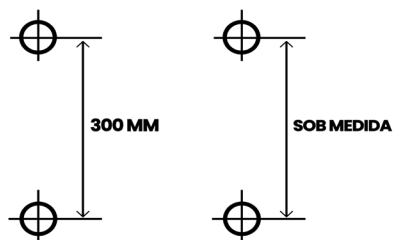

Cor: Branco, Bronze, Gold, Marrom, Metálico, Polido, Preto, Rose