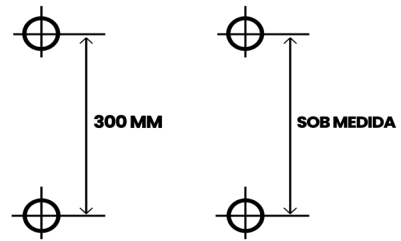

Material: Alumínio

FURAÇÃO PADRÃO

Cor: Branco, Bronze, Gold, Marrom, Metálico, Polido, Preto, Rose

PBC C - Puxador barra chata curva

Material: Alumínio

FURAÇÃO PADRÃO

Cor: Branco, Bronze, Gold, Marrom, Metálico, Polido, Preto, Rose