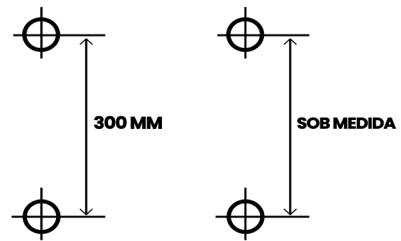

Cor: Branco, Bronze, Gold, Marrom, Metálico, Polido, Preto, Rose