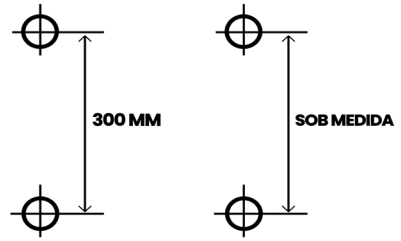

Cor: Branco, Bronze, Gold, Marrom, Metálico, Polido, Preto, Rose