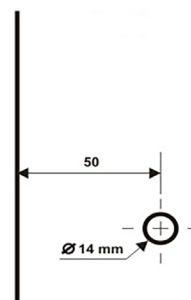

Cor: Branco, Bronze, Gold, Marrom, Metálico, Polido, Preto, Rose