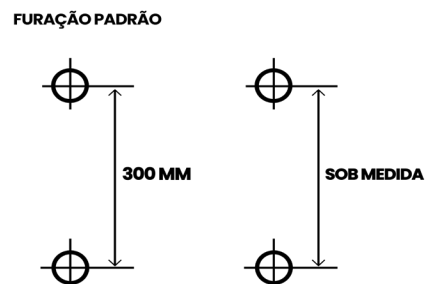

THP - Puxador curvo 1 base

Material: Alumínio

Cor: Branco, Bronze, Gold, Marrom, Metálico, Polido, Preto, Rose

THQ - Puxador quadrado

Material: Alumínio

Cor: Branco, Bronze, Gold, Marrom, Metálico, Polido, Preto, Rose