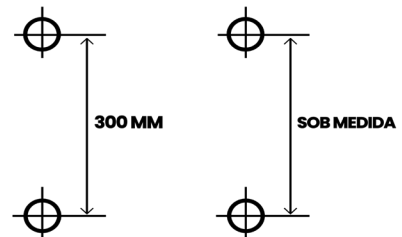

Cor: Branco, Bronze, Gold, Marrom, Metálico, Polido, Preto, Rose