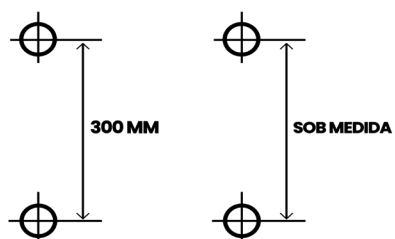

TBS - Puxador S

Material: Alumínio

Tubo Ø: 1"

FURAÇÃO PADRÃO

Cor: Branco, Bronze, Gold, Marrom, Metálico, Polido, Preto, Rose

TCL - Puxador base lateral

Material: Alumínio

Tubo Ø: 1"