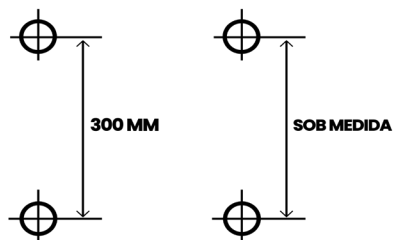

Cor: Branco, Bronze, Gold, Marrom, Metálico, Polido, Preto, Rose