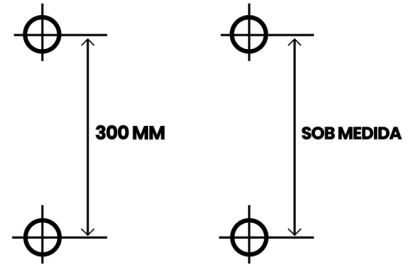

Cor: Branco, Bronze, Gold, Marrom, Metálico, Polido, Preto, Rose