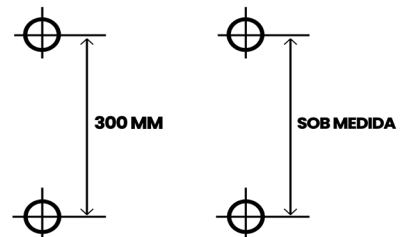

FURAÇÃO PADRÃO

Cor: Branco, Bronze, Gold, Marrom, Metálico, Polido, Preto, Rose

HER - Puxador Hercules

Material: Alumínio

FURAÇÃO PADRÃO

Cor: Branco, Bronze, Gold, Marrom, Metálico, Polido, Preto, Rose

PBC - Puxador barra chata