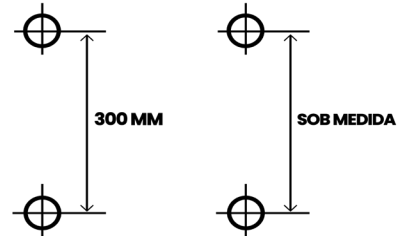

Cor: Branco, Bronze, Gold, Marrom, Metálico, Polido, Preto, Rose