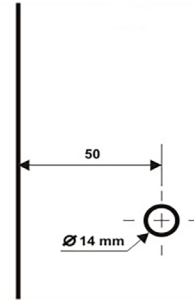

Cor: Branco, Bronze, Gold, Marrom, Metálico, Polido, Preto, Rose