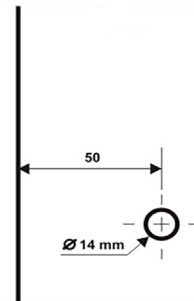

Cor: Branco, Bronze, Gold, Marrom, Metálico, Polido, Preto, Rose